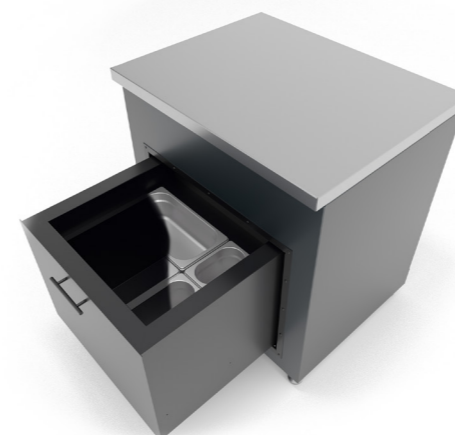

PRACOVNÍ DESKA 45°

Kartáčovaná nerezová pracovní deska
Hloubka pracovní plochy 63cm
Vhodné rohové doplňky
HxŠxV 55x51x80cm
Také v nízké variantě 60cm

DŘEZ

Granitový dřez značky Sinks
Možnost ohřevné vodovodní baterie
Veškeré doplňky vhodné
Půdorys HxŠxV 60x80x80cm

KAMADO

Keramický kamado grill značky Brabura
Modul vystužen pro použití kamado grillů
Zabudovaný šuplík se softclose
Půdorys HxŠxV 60x80x32cm

DVÍŘKA + POLIČKA

Doplňěk pro moduly s Nikou kromě Grillu
Dvířka i policičku možno barevně kombinovat
Možnost Levého i Právého otevírání
Zavírání přes magnety
ŠxV 60x45cm

DVOJITÝ ŠUPLÍK

Doplňěk pro moduly s Nikou kromě Grillu
Šuplíky se softclose
Velikost jednoho šuplíku
HxŠxV 58x60x22cm

ZÁSTĚNA NÍZKÁ

Zástěna s výřezy pro háčky a zásuvky
Možnost různých barev
Možnost policičky úzké a široké
ŠxV 80x117cm
Vhodné pro rovný, 90° a 45° modul

ZÁSTĚNA VYSOKÁ

Zástěna s výřezy pro háčky a zásuvky
Možnost různých barev
Možnost policičky úzké a široké
ŠxV 80x142cm
Vhodné pro rovný, 90° a 45° modul

IZOLOVANÝ BOX

Odizolovaný obal pro vysoký šuplík
Také s gastro vložkou pro nádoby
GN 1/3 2x, GN 1/9 2x
Izolovaný prostor o velikosti
HxŠxV 39x42x38cm