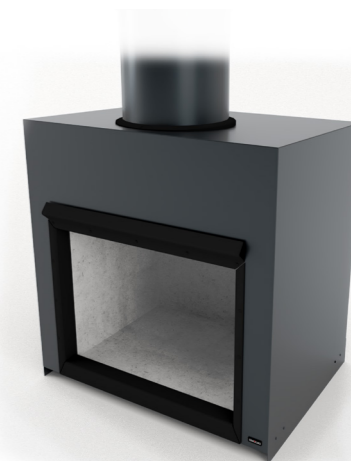

SMOUKI – kde se rodí chutě života

MODULO

MODULO je inteligentní **modulární systém**, který vám umožňuje vytvořit venkovní kuchyni přesně dle vašich přání.

Každá sestava lze libovolně **kombinovat**, **rozšiřovat** a **upravovat**.

Díky promyšlenému systému úložných prostorů a bohatému příslušenství je MODULO připraveno růst a měnit se společně s vašimi potřebami.

OPLÁŠTĚNÍ

BOX/NIKA

TOPENIŠTĚ

KRB

Krbová vložka se šamotovou vložkou
HxŠxV 45x60x50cm - topeniště
Komín 150cm vysoký
Komín možno předělat dle požadavků
Vhodné na Pracovní desky - Vysoká/Nízká
HxŠxV 60x80x224cm

GRILL

Grill značky Brabura
HxŠ 52x40cm - grilovací plocha
Grill v černé barvě
Možné doplňky - Dvířka
HxŠxV 60x80x80cm

PRACOVNÍ DESKA

Kartáčovaná nerezová pracovní deska
HxŠ 63x80cm pracovní plochy
Veškeré doplňky vhodné
HxŠxV 60x80x80cm
Také v nízké variantě 60cm

PRACOVNÍ DESKA 45°

Kartáčovaná nerezová pracovní deska
Hloubka pracovní plochy 63cm
Vhodné rohové doplňky
HxŠxV 55x51x80cm
Také v nízké variantě 60cm

DŘEZ

Granitový dřez značky Sinks
Možnost ohřevné vodovodní baterie
Veškeré doplňky vhodné
Půdorys HxŠxV 60x80x80cm