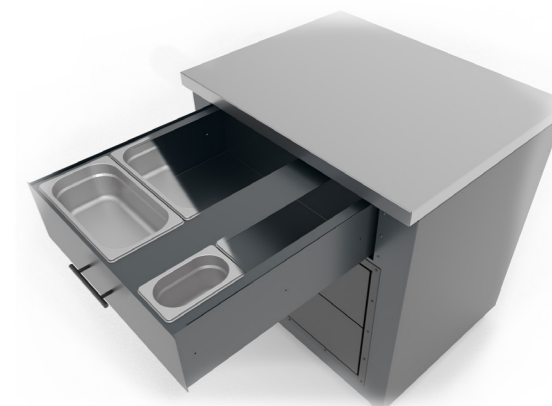

GRILL

Grill značky Brabura
HxŠ 52x40cm - grilovací plocha
Grill v černé barvě
Možné doplňky - Dvířka
HxŠxV 60x80x80cm

PRACOVNÍ DESKA

Kartáčovaná nerezová pracovní deska
HxŠ 63x80cm pracovní plochy
Veškeré doplňky vhodné
HxŠxV 60x80x80cm
Také v nízké variantě 60cm

PRACOVNÍ DESKA 45°

Kartáčovaná nerezová pracovní deska
Hloubka pracovní plochy 63cm
Vhodné rohové doplňky
HxŠxV 55x51x80cm
Také v nízké variantě 60cm

DŘEZ

Granitový dřez značky Sinks
Možnost ohřevné vodovodní baterie
Veškeré doplňky vhodné
Půdorys HxŠxV 60x80x80cm

ZÁSTĚNA VYSOKÁ

Zástěna s výřezy pro háčky a zásuvky
Možnost různých barev
Možnost policičky úzké a široké
ŠxV 80x142cm
Vhodné pro rovný, 90° a 45° modul

IZOLOVANÝ BOX

Odizolovaný obal pro vysoký šuplík
Také s gastro vložkou pro nádoby
GN 1/3 2x, GN 1/9 2x
Izolovaný prostor o velikosti
HxŠxV 39x42x38cm

VLOŽKA GASTRO

Doplňěk do nízkého šuplíku
Vložka pro gastro nádoby o velikosti
GN 1/3 3x, GN 1/9 3x

MINIBAR

Minibar z masivu o velikosti
HxŠ 25x80cm
Minibar je 4cm zapuštěný do modulu
Vhodné pro rovný, 90° a 45° modul