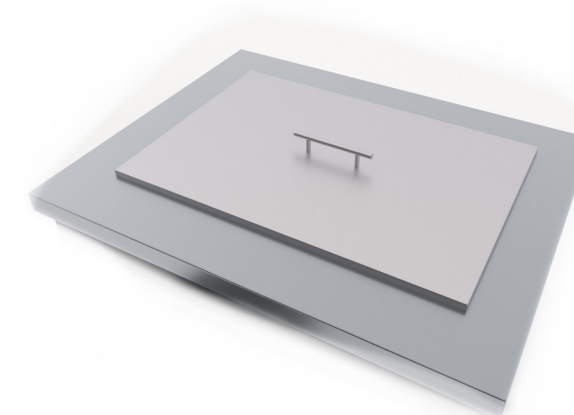

VLOŽKA GASTRO

Doplňěk do nízkého šuplíku
Vložka pro gastro nádoby o velikosti
GN 1/3 3x, GN 1/9 3x

MINIBAR

Minibar z masivu o velikosti
HxŠ 25x80cm
Minibar je 4cm zapuštěný do modulu
Vhodné pro rovný, 90° a 45° modul

POLIČKA ŠIROKÁ

Doplňek pro Zástěny
Doručuje se s háčky pro usazení
HxŠ 10x55cm

POLIČKA ÚZKÁ

Doplňek pro Zástěny
Doručuje se s háčky pro usazení
HxŠ 10x31cm

KRYT OHNIŠTĚ

Kryt z kartáčované nerez s nerezovým madlem
Kompletní krytí ohniště s aretací pozice
Doplňek pouze pro ohniště

ROŠT + DRŽÁK

Doplňek pouze pro krb
Sestava z nerezové oceli
Tři úrovně výšky
Grilovací plocha HxŠ 33x50cm

KOZLÍK

Doplňek pro Krb a Ohniště
Pomáhá správnému hoření
Určeno pro dřevo a dřevěné uhlí
HxŠ 32x52cm