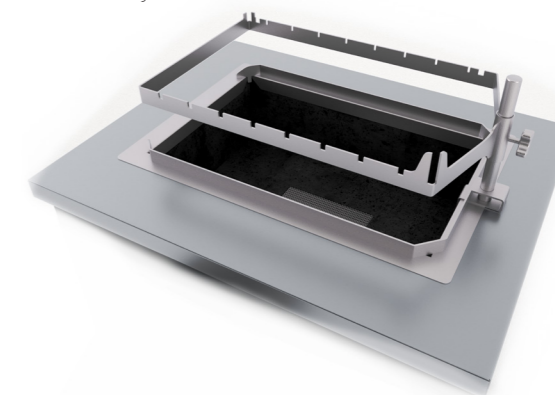

Stavitelný držák pro ohniště

Nerezová konstrukce
Plné překrytí ohniště
Stavitelná výška od ohniště - 20 až 37cm
Konstrukce přizpůsobena pro rotiserii,
Dřevěné a nerezové grilovací jehly
Jehly o délce 67cm a Rotiserie 65cm